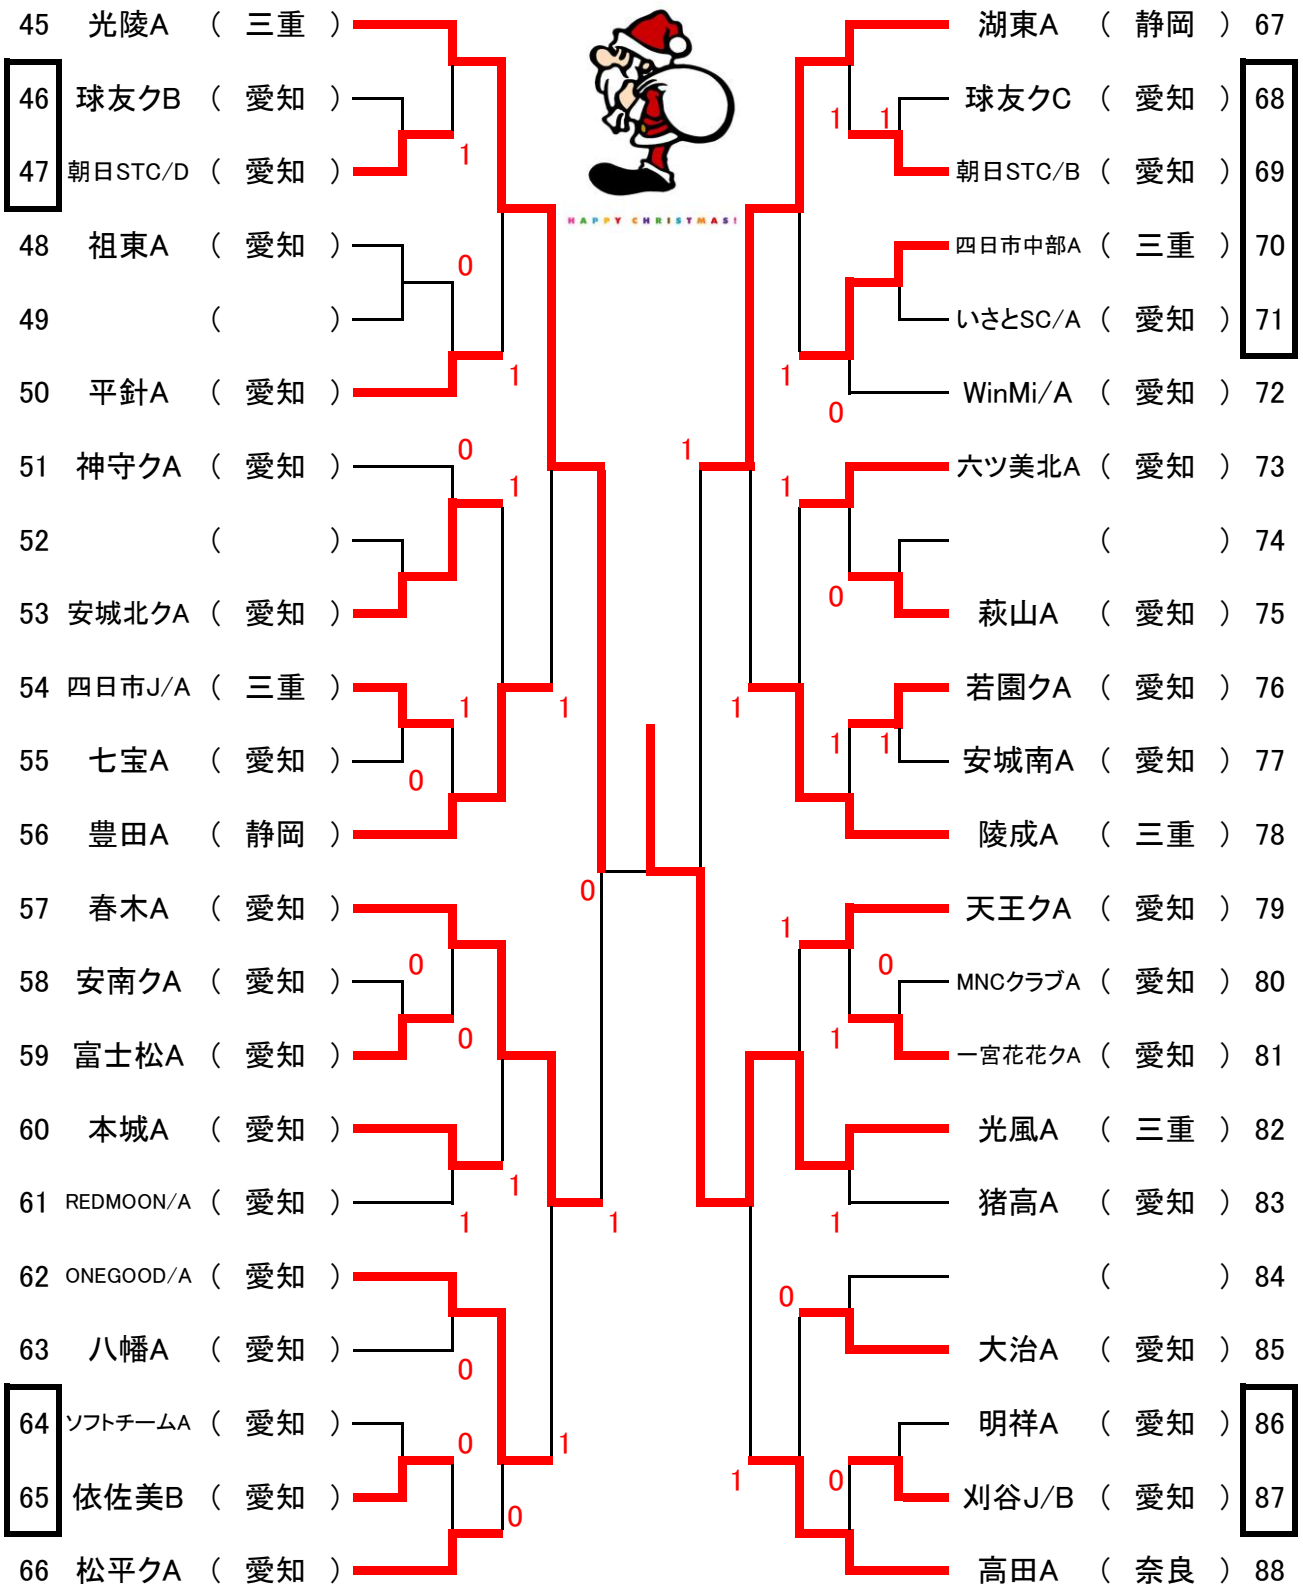

第16回クリスマスカップ【12月26日四日市ドーム】①

	回戦	1	2	3	4	5	準	準	5	4	3	2	1	回戦	
1	国府A (神奈川)													依佐美A (愛知)	23
2	朝日STC/C (愛知)													いさとSC/B (愛知)	24
3	西澤クA (愛知)													東海J/A (愛知)	25
4	球友クA (愛知)													高橋クA (愛知)	26
5	朝日丘クA (愛知)													東郷アイリスA (愛知)	27
6	矢作A (愛知)													天白クA (愛知)	28
7	東浦森と川A (愛知)													藤浪クA (愛知)	29
8	()													()	30
9	T-Mix/A (愛知)													藤森A (愛知)	31
10	()													せこはなはなA (愛知)	32
11	春日井J/A (愛知)													TAクラブA (愛知)	33
12	藤岡南A (愛知)													朝日STC/A (愛知)	34
13	刈谷東A (愛知)													植田A (愛知)	35
14	上郷A (愛知)													逢妻クA (愛知)	36
15	諸輪A (愛知)													知立A (愛知)	37
16	刈谷朝日クA (愛知)													陽和A (三重)	38
17	西朝明A (三重)													静岡南A (静岡)	39
18	城北A (愛知)													豊南A (愛知)	40
19	朝日A (三重)													豊城クA (愛知)	41
20	WinMi・J/A (愛知)													佐織クA (愛知)	42
21	()													刈谷J/A (愛知)	43
22	逢妻A (愛知)													田原A (愛知)	44

※番号の口は、三滝コートで実施

【決勝】 藤岡南 1-② 光風A

第16回クリスマスカップ【12月26日四日市ドーム】②

回戦 1 2 3 4 5 準 準 5 4 3 2 1 回戦

※番号の口は、三滝コートで実施