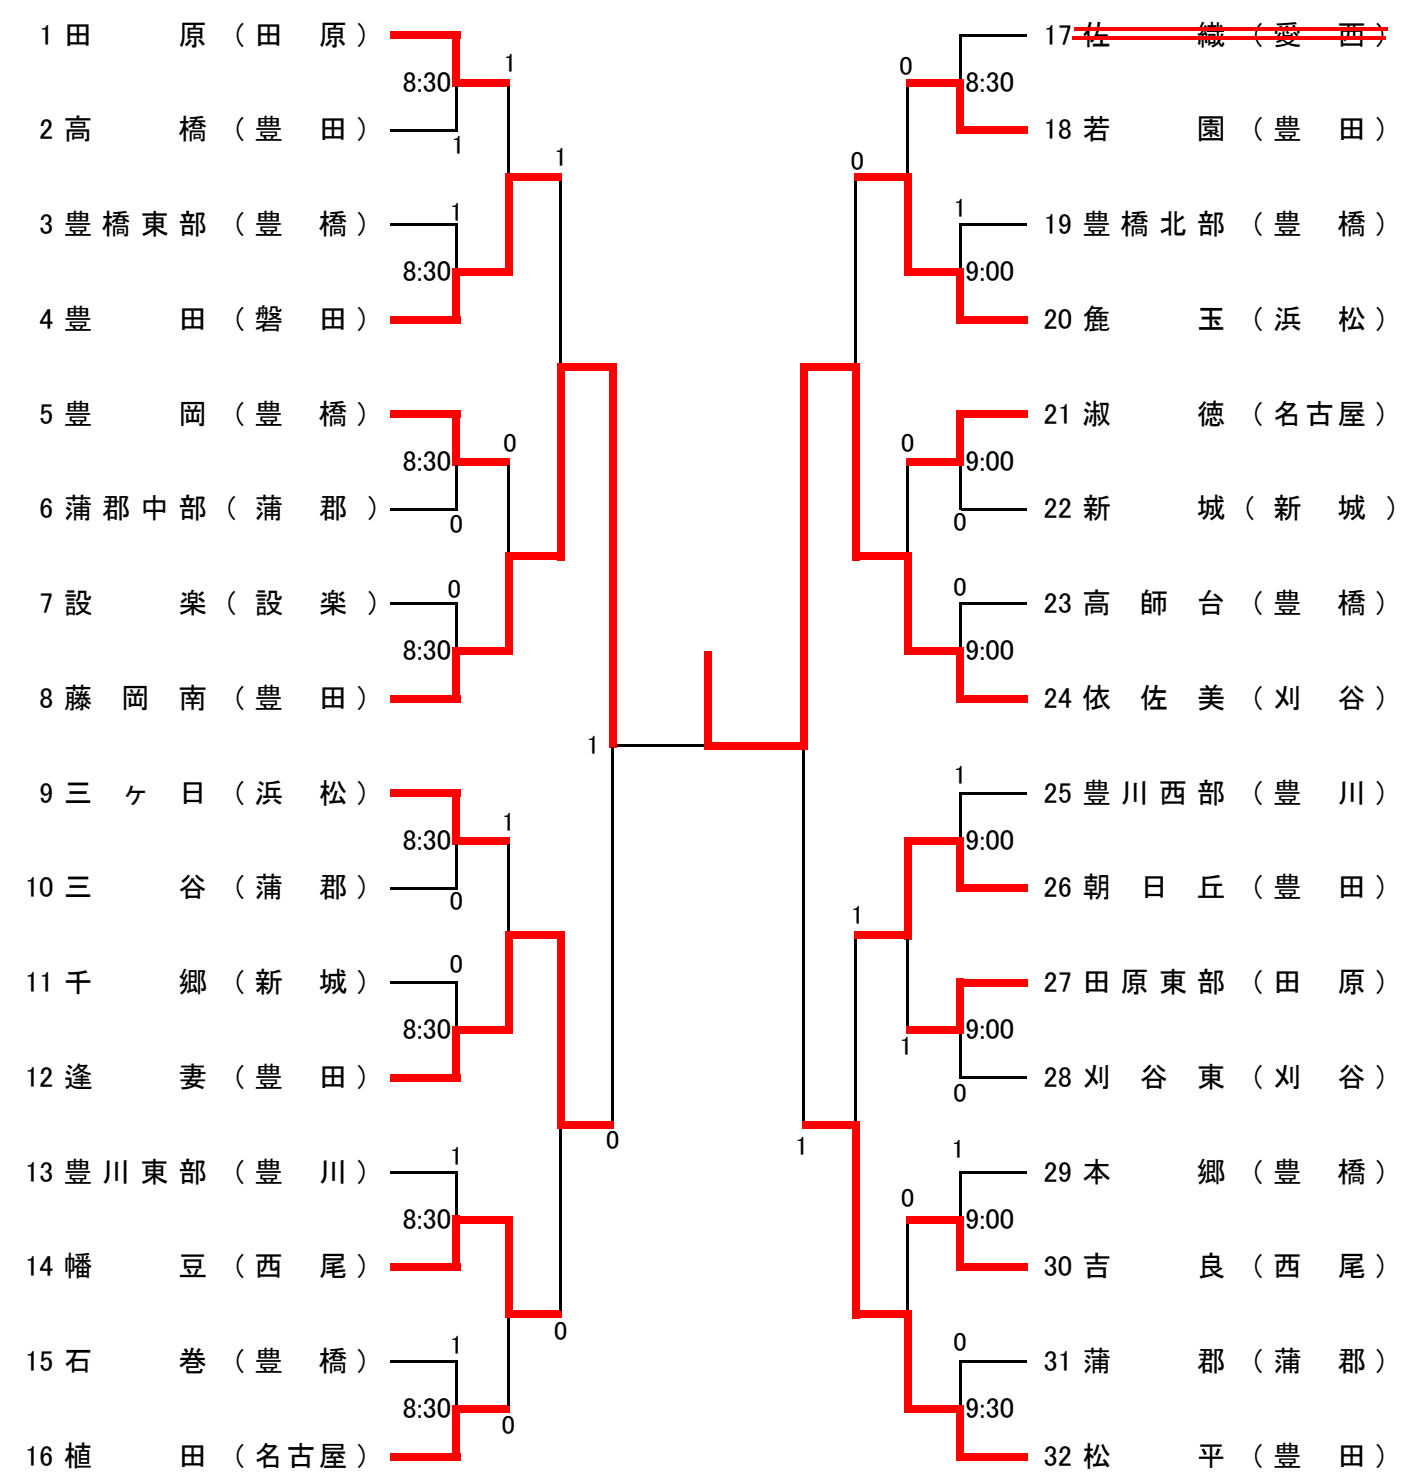

男子の部

第33回

優勝	田原中学校
準優勝	今伊勢中学校
3位	依佐美中学校
3位	豊橋中部中学校

女子の部

第33回

優勝	依佐美中学校
準優勝	藤岡南中学校
3位	松平中学校
3位	逢妻中学校