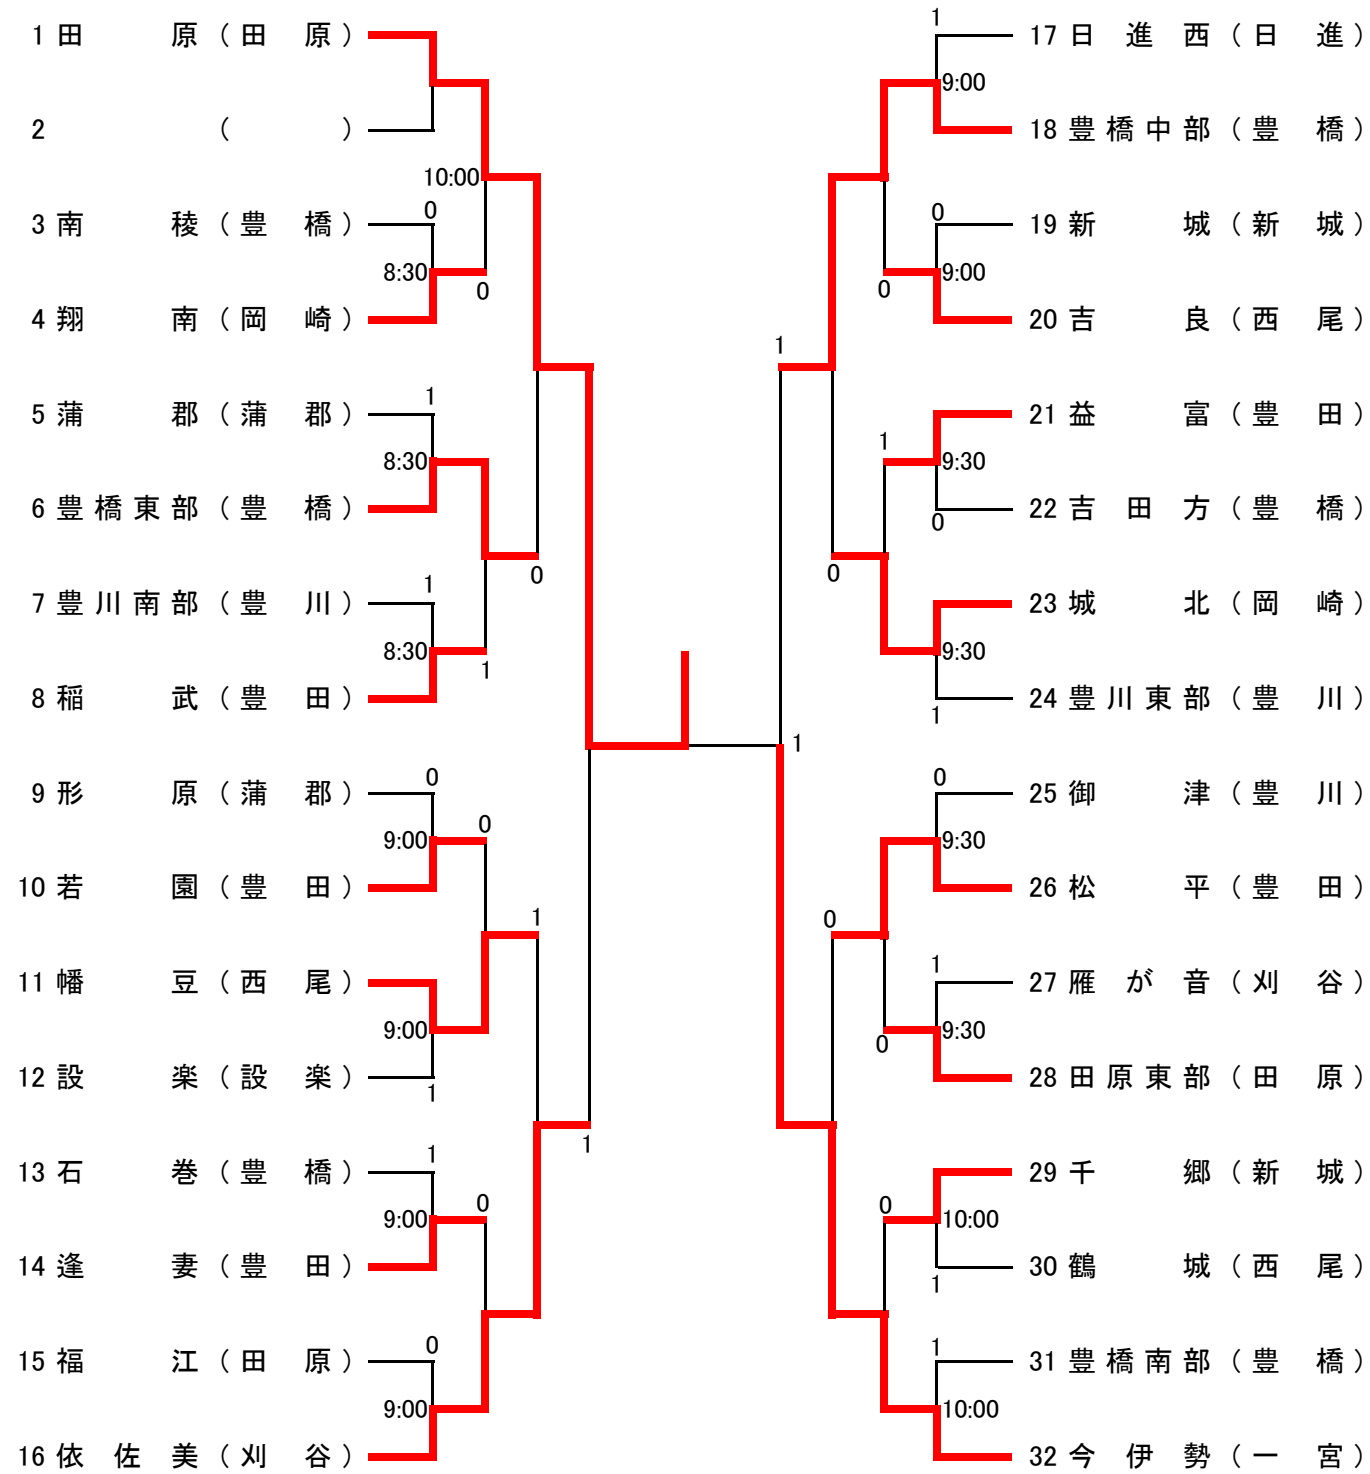

男子の部

第33回

優勝	田原中学校
準優勝	今伊勢中学校
3位	依佐美中学校
3位	豊橋中部中学校

女子の部

第33回

優勝	依佐美中学校
準優勝	藤岡南中学校
3位	松平中学校
3位	逢妻中学校