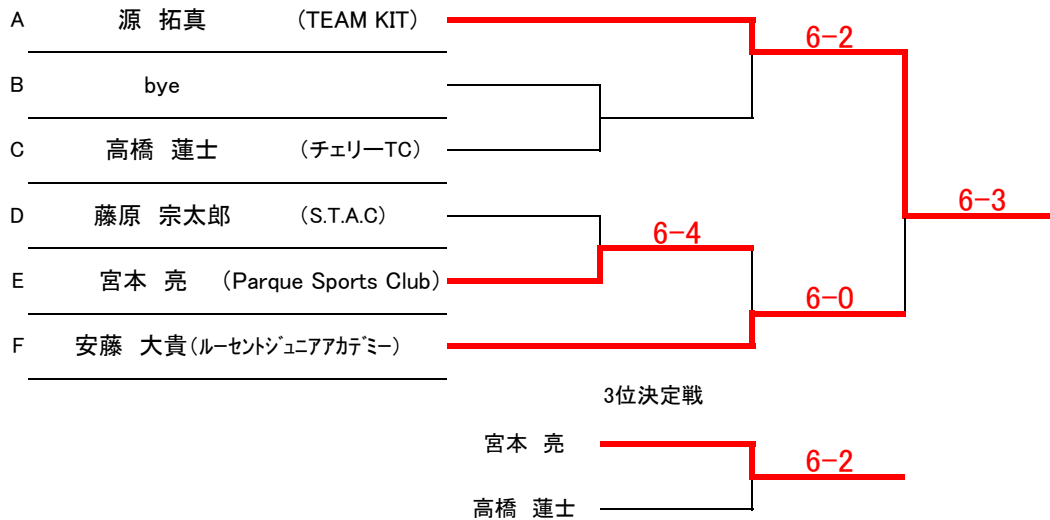

10歳以下男子

集合時間:1(9:20) 2、3(8:50)

予選Aブロック	所属	1.源拓真	2.遠藤涼真	3.八幡光祐	勝敗	順位
1. 源 拓真	TEAM KIT		6-0	6-0	2-0	1
2. 遠藤 涼真	岐阜ジュニアTA	0-6		3-6	0-2	3
3. 八幡 光祐	竜美丘TC	0-6	6-3		1-1	2

集合時間 8:50

予選Bブロック	所属	4.安藤大貴	5.野田透羽	6.田中鈴旺	勝敗	順位
4. 安藤 大貴	ルーセントジュニアアカデミー		6-0	6-2	2-0	1
5. 野田 透羽	竜美丘TC	0-6		3-6	0-2	3
6. 田中 鈴旺	SSG	2-6	6-3		1-1	2

集合時間:7(9:20) 8、9(8:50)

予選Cブロック	所属	7.藤原宗太郎	8.遠藤修一郎	9.早川颯太	勝敗	順位
7. 藤原 宗太郎	S.T.A.C		6-2	6-1	2-0	1
8. 遠藤 修一郎	岐阜ジュニアTA	2-6		6-5	1-1	2
9. 早川 颯太	たけがわTC	1-6	5-6		0-2	3

集合時間 8:50

予選Dブロック	所属	10.宮本亮	11.近藤悠壮	12.石川千之亮	13.高橋蓮士	勝敗	順位	
10. 宮本 亮	Parque Sports Club		6-2	6-0		2-0	2	0.85
11. 近藤 悠壮	テニスラウンジ	2-6			0-6	0-2	3	0.14
12. 石川 千之亮	たけがわTC	0-6			1-6	0-2	4	0.07
13. 高橋 蓮士	チェリーTC		6-0	6-1		2-0	1	0.92

決勝トーナメント